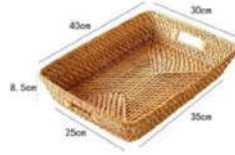

S2 + Nắp #36\*26\*H24cm  
(600.000đ)

LS1 nắp các loại giỏ CN  
#36\*26\*H3cm (130.000đ)

T64 #36\*35\*H16cm  
(480.000đ)

T64 + Nắp #36\*35\*H16cm  
(640.000đ)

T65 #36\*35\*H24cm  
(590.000đ)

Nắp T64 , T65 #36\*35\*H3cm  
(160.000đ)

K001073S #30\*20\*H21cm  
(363.000đ)

K001073M #35\*24\*H23cm  
(429.000đ)

K001073L #40\*27\*H27cm  
(529.000đ)

K001074 #48\*33\*H20cm  
(690.000đ)

Khay vát K001079M  
#35\*25\*H7cm/ Đáy 30\*20  
(240.000đ)

Khay vát K001079L  
#40\*30\*H9cm/ Đáy 35\*25  
(300.000đ)

Khay vát K001079XL  
#45\*35\*H11cm/ Đáy 39\*29  
(500.000đ)

Khay vát K001079XXL  
#50\*40\*H12cm/ Đáy 44\*34  
(570.000đ)

Khay chữ nhật thấp  
K1087S (42\*33\*H6cm = 405.000đ  
K1087M (49\*39\*H7cm = 470.000đ  
K1087SL (52\*42\*H8cm = 525.000đ

Khay chữ nhật thấp  
K1070S 23\*18\*H4cm (145.000đ  
K1070S 31\*21\*H5cm (180.000đ)

Giỏ tròn đưng đờ  
K1504S #24\*H28cm (380.000đ  
K1504L #27\*H31cm (480.000đ)

T7 #22\*15\*H9cm  
(130.000đ)

S7 #26\*18\*H12cm  
(175.000đ)