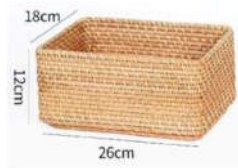

K001073S #30\*20\*H21cm  
(363.000đ)

K001073M #35\*24\*H23cm  
(429.000đ)

K001073L #40\*27\*H27cm  
(529.000đ)

K001074 #48\*33\*H20cm  
(690.000đ)

Khay vát K001079M  
#35\*25\*H7cm/ Đáy 30\*20  
(240.000đ)

Khay vát K001079L  
#40\*30\*H9cm/ Đáy 35\*25  
(300.000đ)

Khay vát K001079XL  
#45\*35\*H11cm/ Đáy 39\*29  
(500.000đ)

Khay vát K001079XXL  
#50\*40\*H12cm/ Đáy 44\*34  
(570.000đ)

Khay chữ nhật thấp  
K1087S (42\*33\*H6cm = 405.000đ  
K1087M (49\*39\*H7cm = 470.000đ  
K1087SL (52\*42\*H8cm = 525.000đ

Khay chữ nhật thấp  
K1070S 23\*18\*H4cm (145.000đ  
K1070S 31\*21\*H5cm (180.000đ)

Giỏ tròn đưng đờ  
K1504S #24\*H28cm (380.000đ  
K1504L #27\*H31cm (480.000đ)

T7 #22\*15\*H9cm  
(130.000đ)

S7 #26\*18\*H12cm  
(175.000đ)

S8 kèm nắp #26\*18\*H16cm  
(275.000đ)

T11 #26\*9\*H6cm  
(95.000đ)

T476 #27\*14\*H9cm  
(225.000đ)

K1078 #35\*H12cm  
(250.000đ)

K1400 #18/18\*H26cm  
(280.000đ)

K1156 #34\*11\*H5cm  
(145.000đ)

Giỏ Picnic R5506  
R5506S  
#36\*26\*H15/19/33cm (350.000đ)