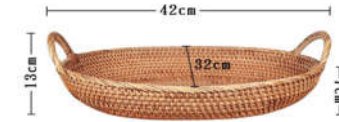

MRKU00029
#45x33xH8cm (420.000đ)